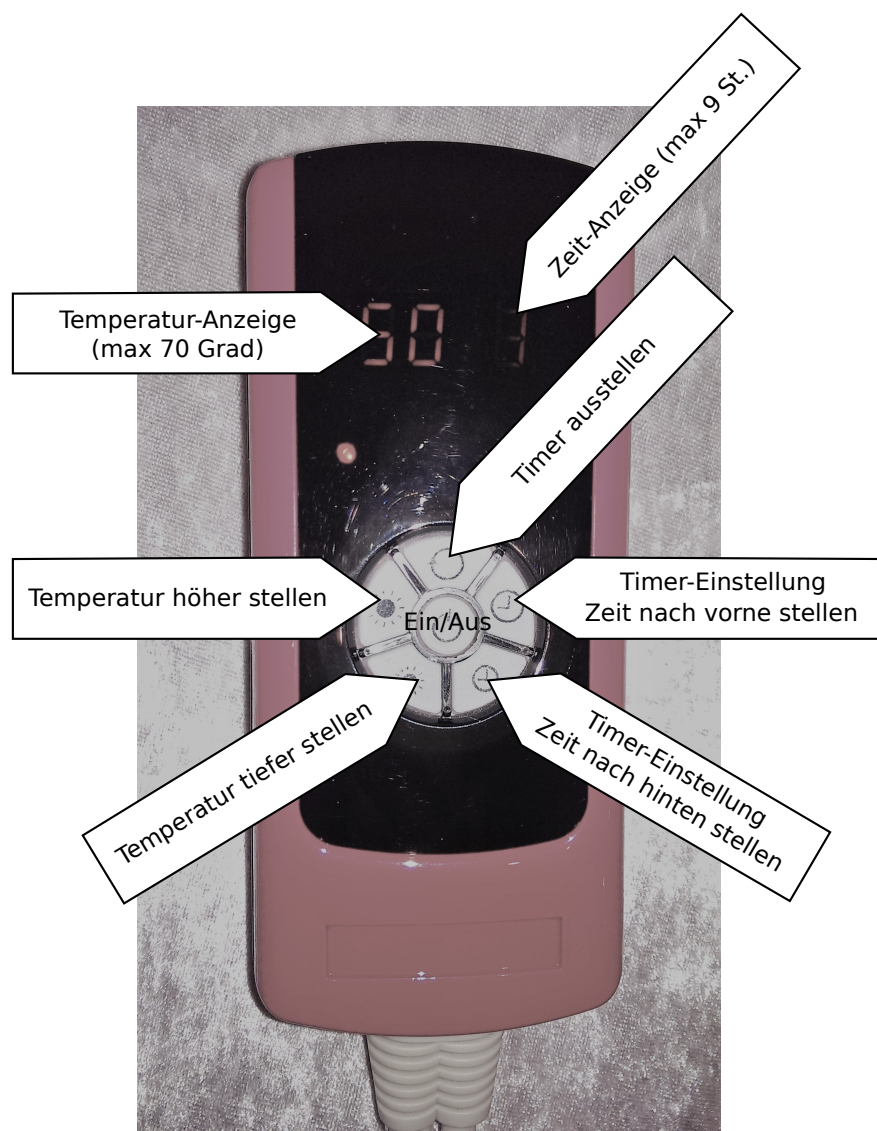

**Jeder Tag ist ein Regacell® Tag.** Denn 36 Grad im Schatten sind nicht gleich 36 Grad Heilwärmetherapie. Letzteres fühlt sich auch im Sommer spürbar angenehmer an. Profitieren Sie deswegen selbst im Hochsommer und nicht nur in der kalten Winterzeit von der wohligen Wärme unserer Produkte.

Stellen Sie anfänglich als Höchsttemperatur (Betriebstemperatur) maximal 39 Grad ein und steigern Sie diese Temperatur nur, wenn Sie es bekömmlich finden!

Die Aufwärmphase beträgt ca.10 Minuten. In dieser Zeit sollte sich die Matte auf etwa 37 Grad erwärmt haben. Danach kann Ihre Therapiezeit beginnen, da die Matte nunmehr minütlich wärmer wird und ihre volle Wirkung entfaltet.

## Bedienungsanleitung für Steuergerät Regacell

In der Regel dürften täglich dauerhaft 20 bis 30 Minuten Therapiezeit auf der Heilwärme-Matte ausreichen.

Leider kursieren auf einigen Seiten der Wettbewerber aberwitzige Empfehlungen zur Anwendungsdauer sogenannter Amethyst – Matten im Netz.